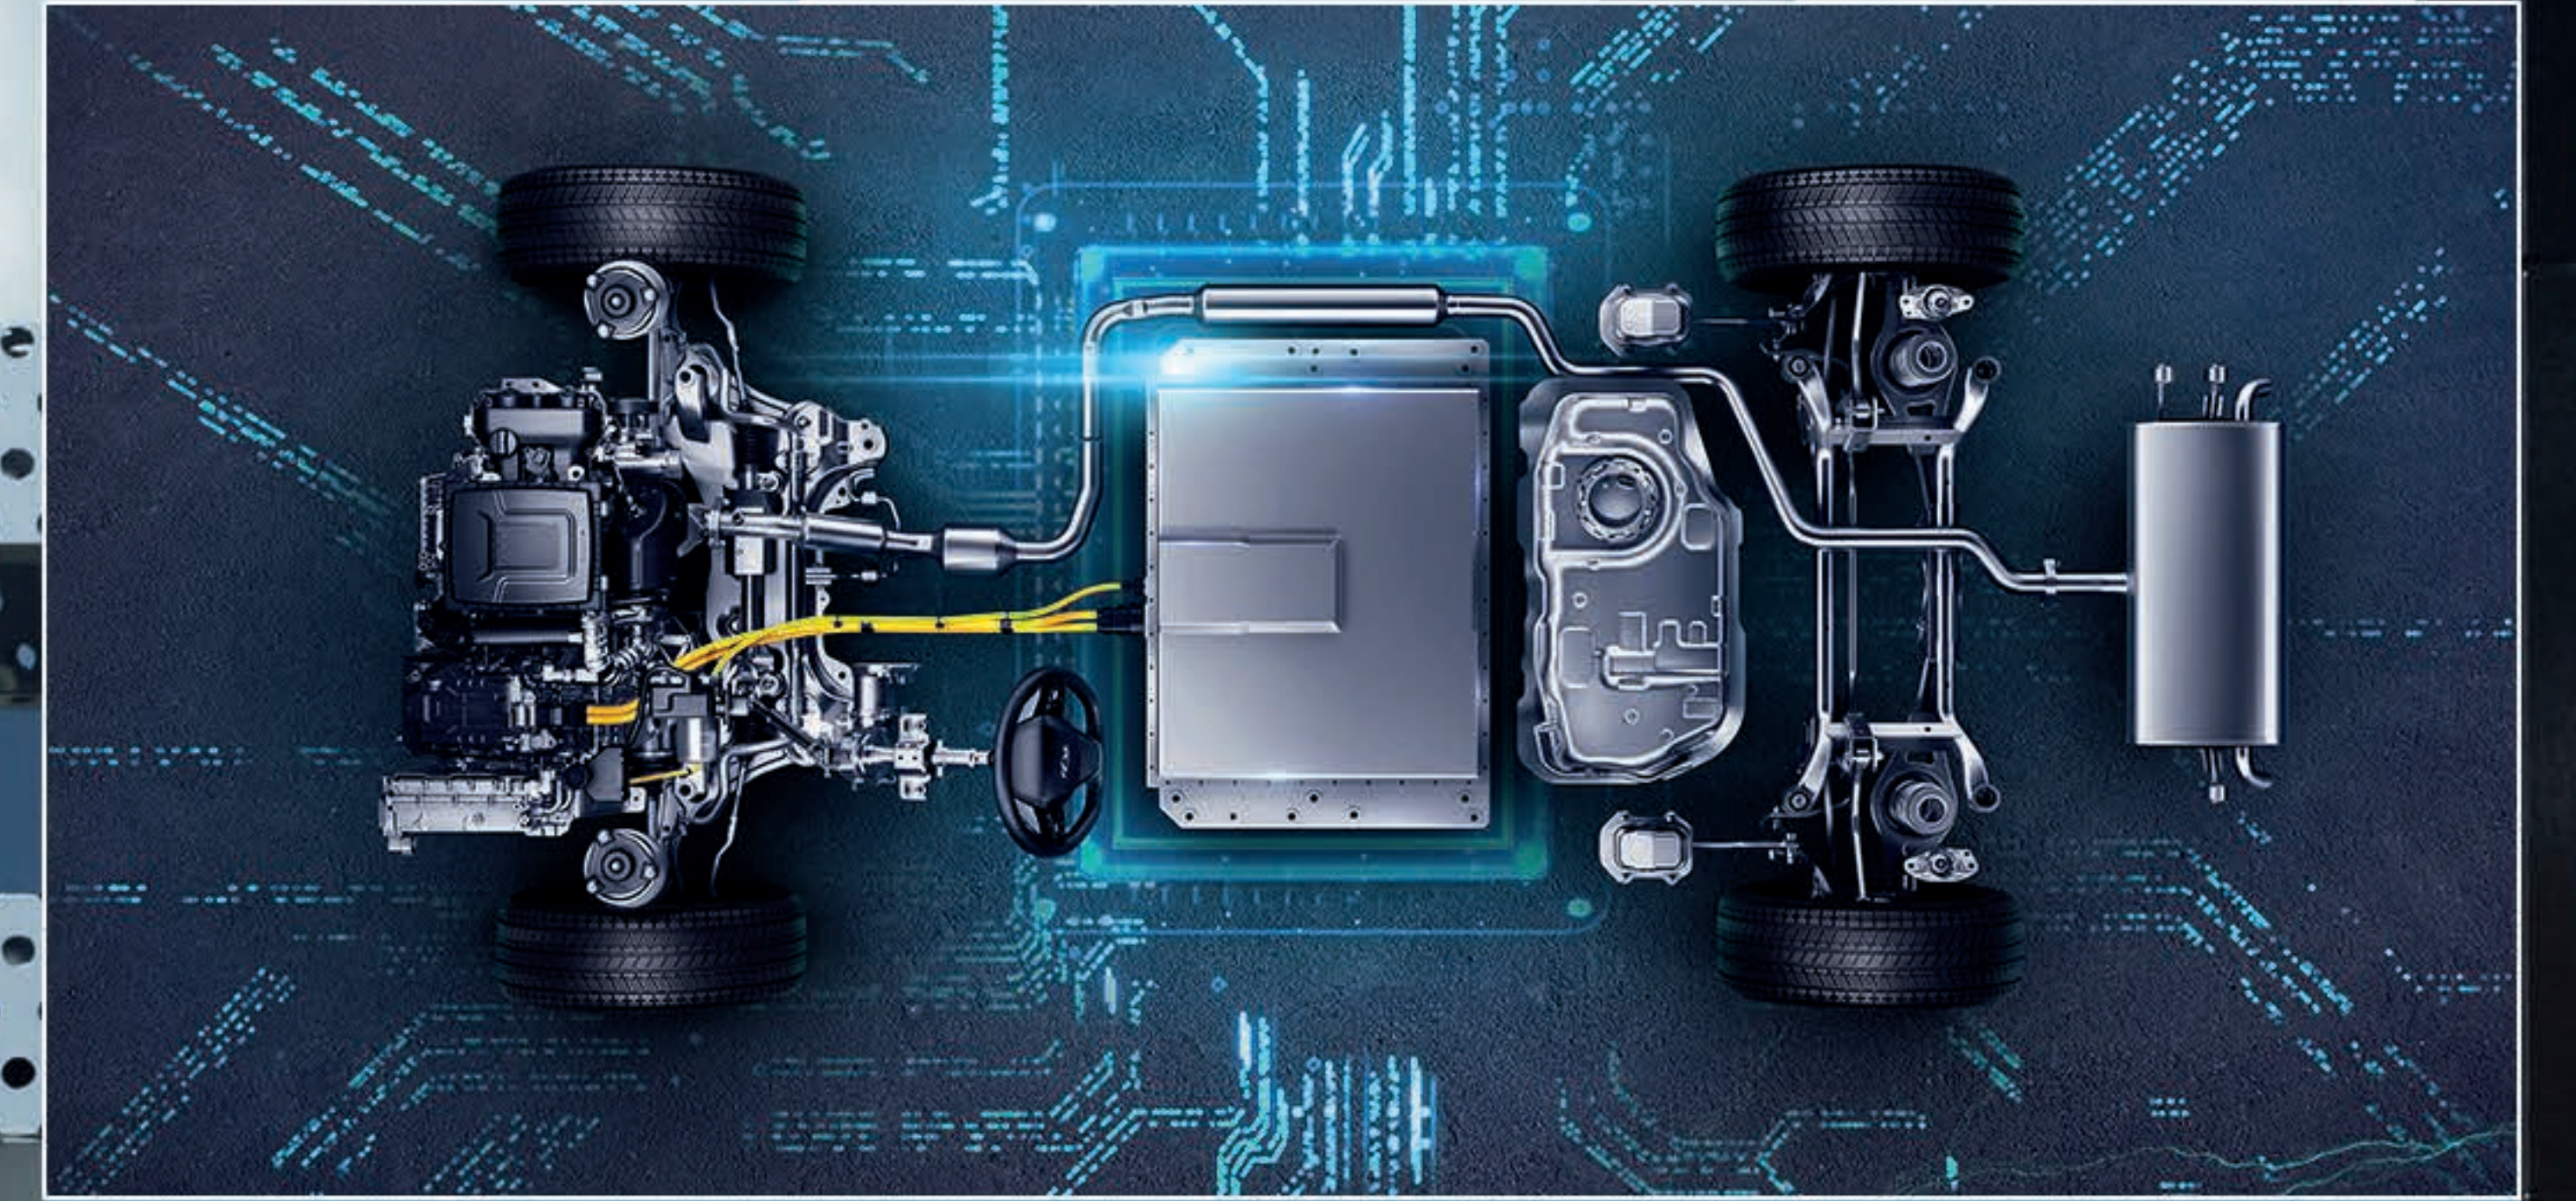

LLAVE INTELIGENTE CON FUNCIÓN DE PRESENCIA

Con encendido remoto de motor.

SISTEMA ADAS

Sistema Avanzado de Asistencia a la Conducción.
LDW, DOW, FCW, RCTA, ICA, LCA, LKA, TJA
ACC, IHC, BSD, AEB

CÁMARA 360°

Render tridimensional, cuenta con vista trasera, delantera y en modo 2D y 3D.

DESPIERTA UNA NUEVA ERA DE CONDUCCIÓN

Con dos motores eléctricos, cuenta con una autonomía puramente eléctrica de hasta 75km. Asistidos de un motor de 1.5L turbo y 3 modos de manejo, alcanza una autonomía combinada de hasta 950km*.