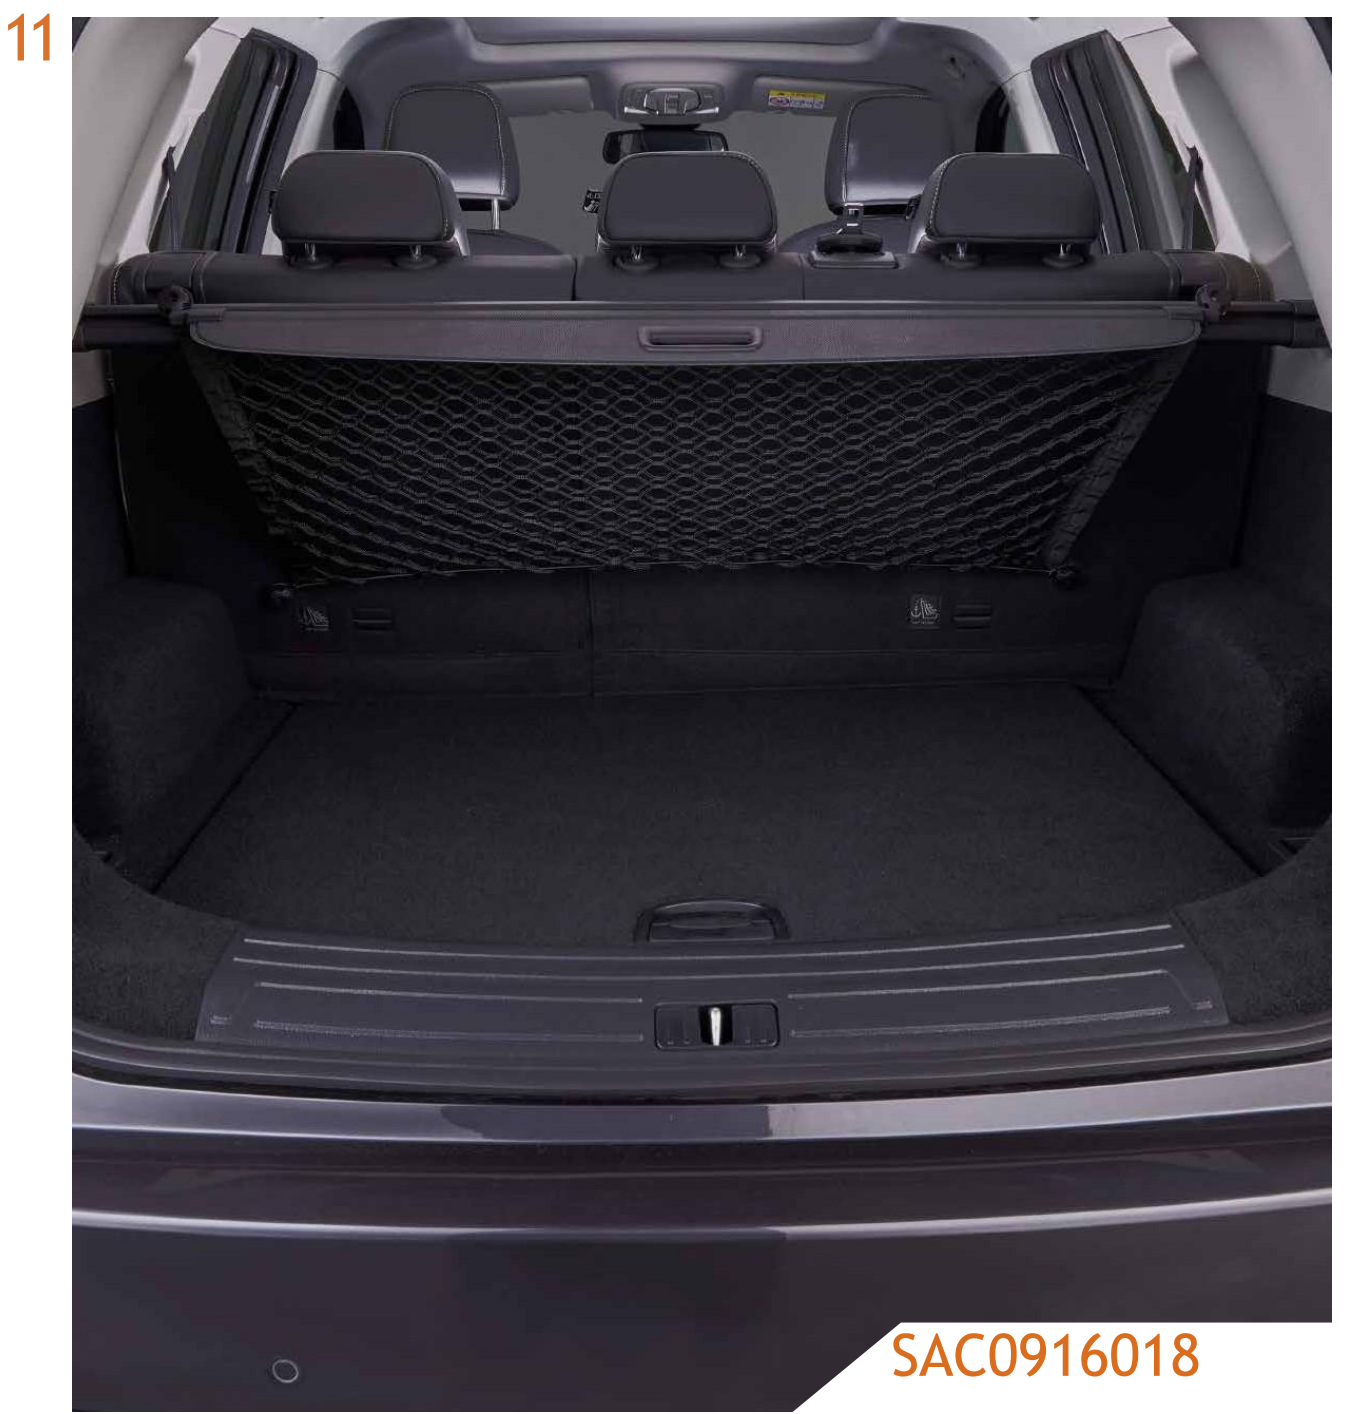

SAC0916018

Red de cajuela** - $515.56