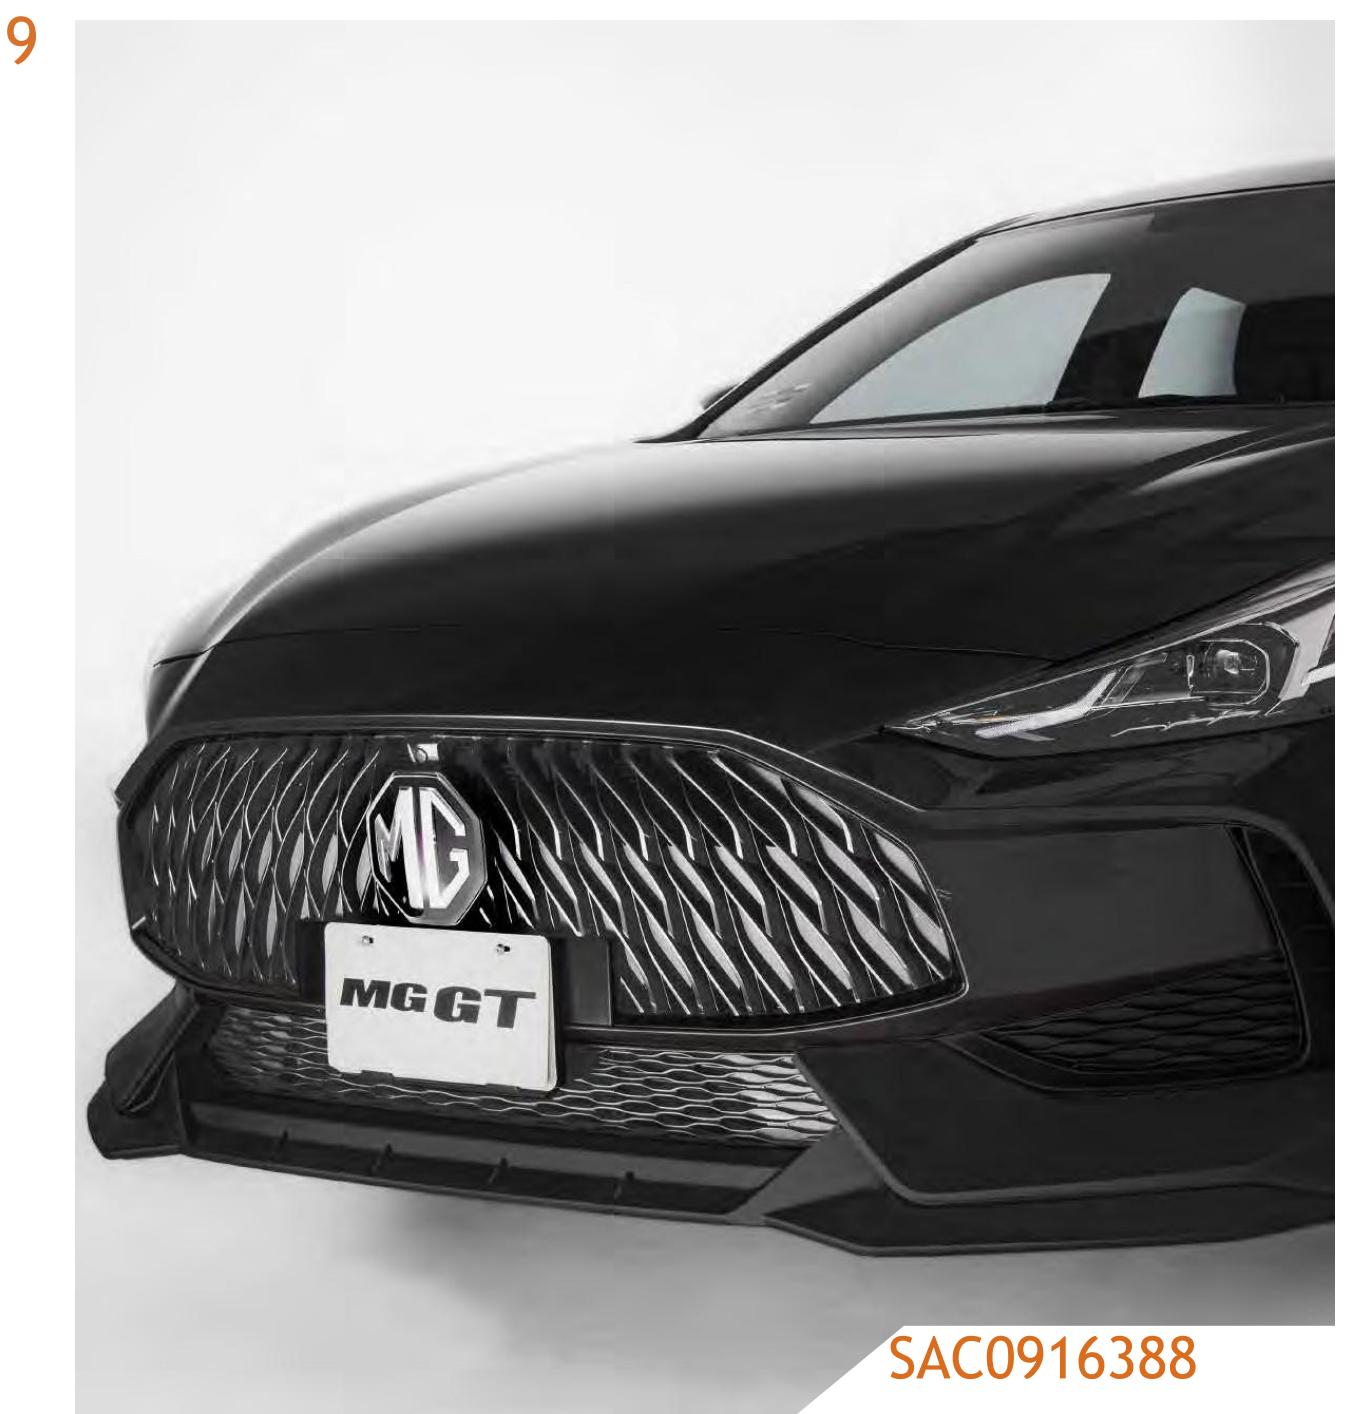

GT

SAC0916348

Lip frontal - \$5,117.65

SAC0915068

Tapete de cajuela GT - \$1,903.59

SAC0915008

Tapetes de uso rudo GT - \$1,615.71

SAC0916388