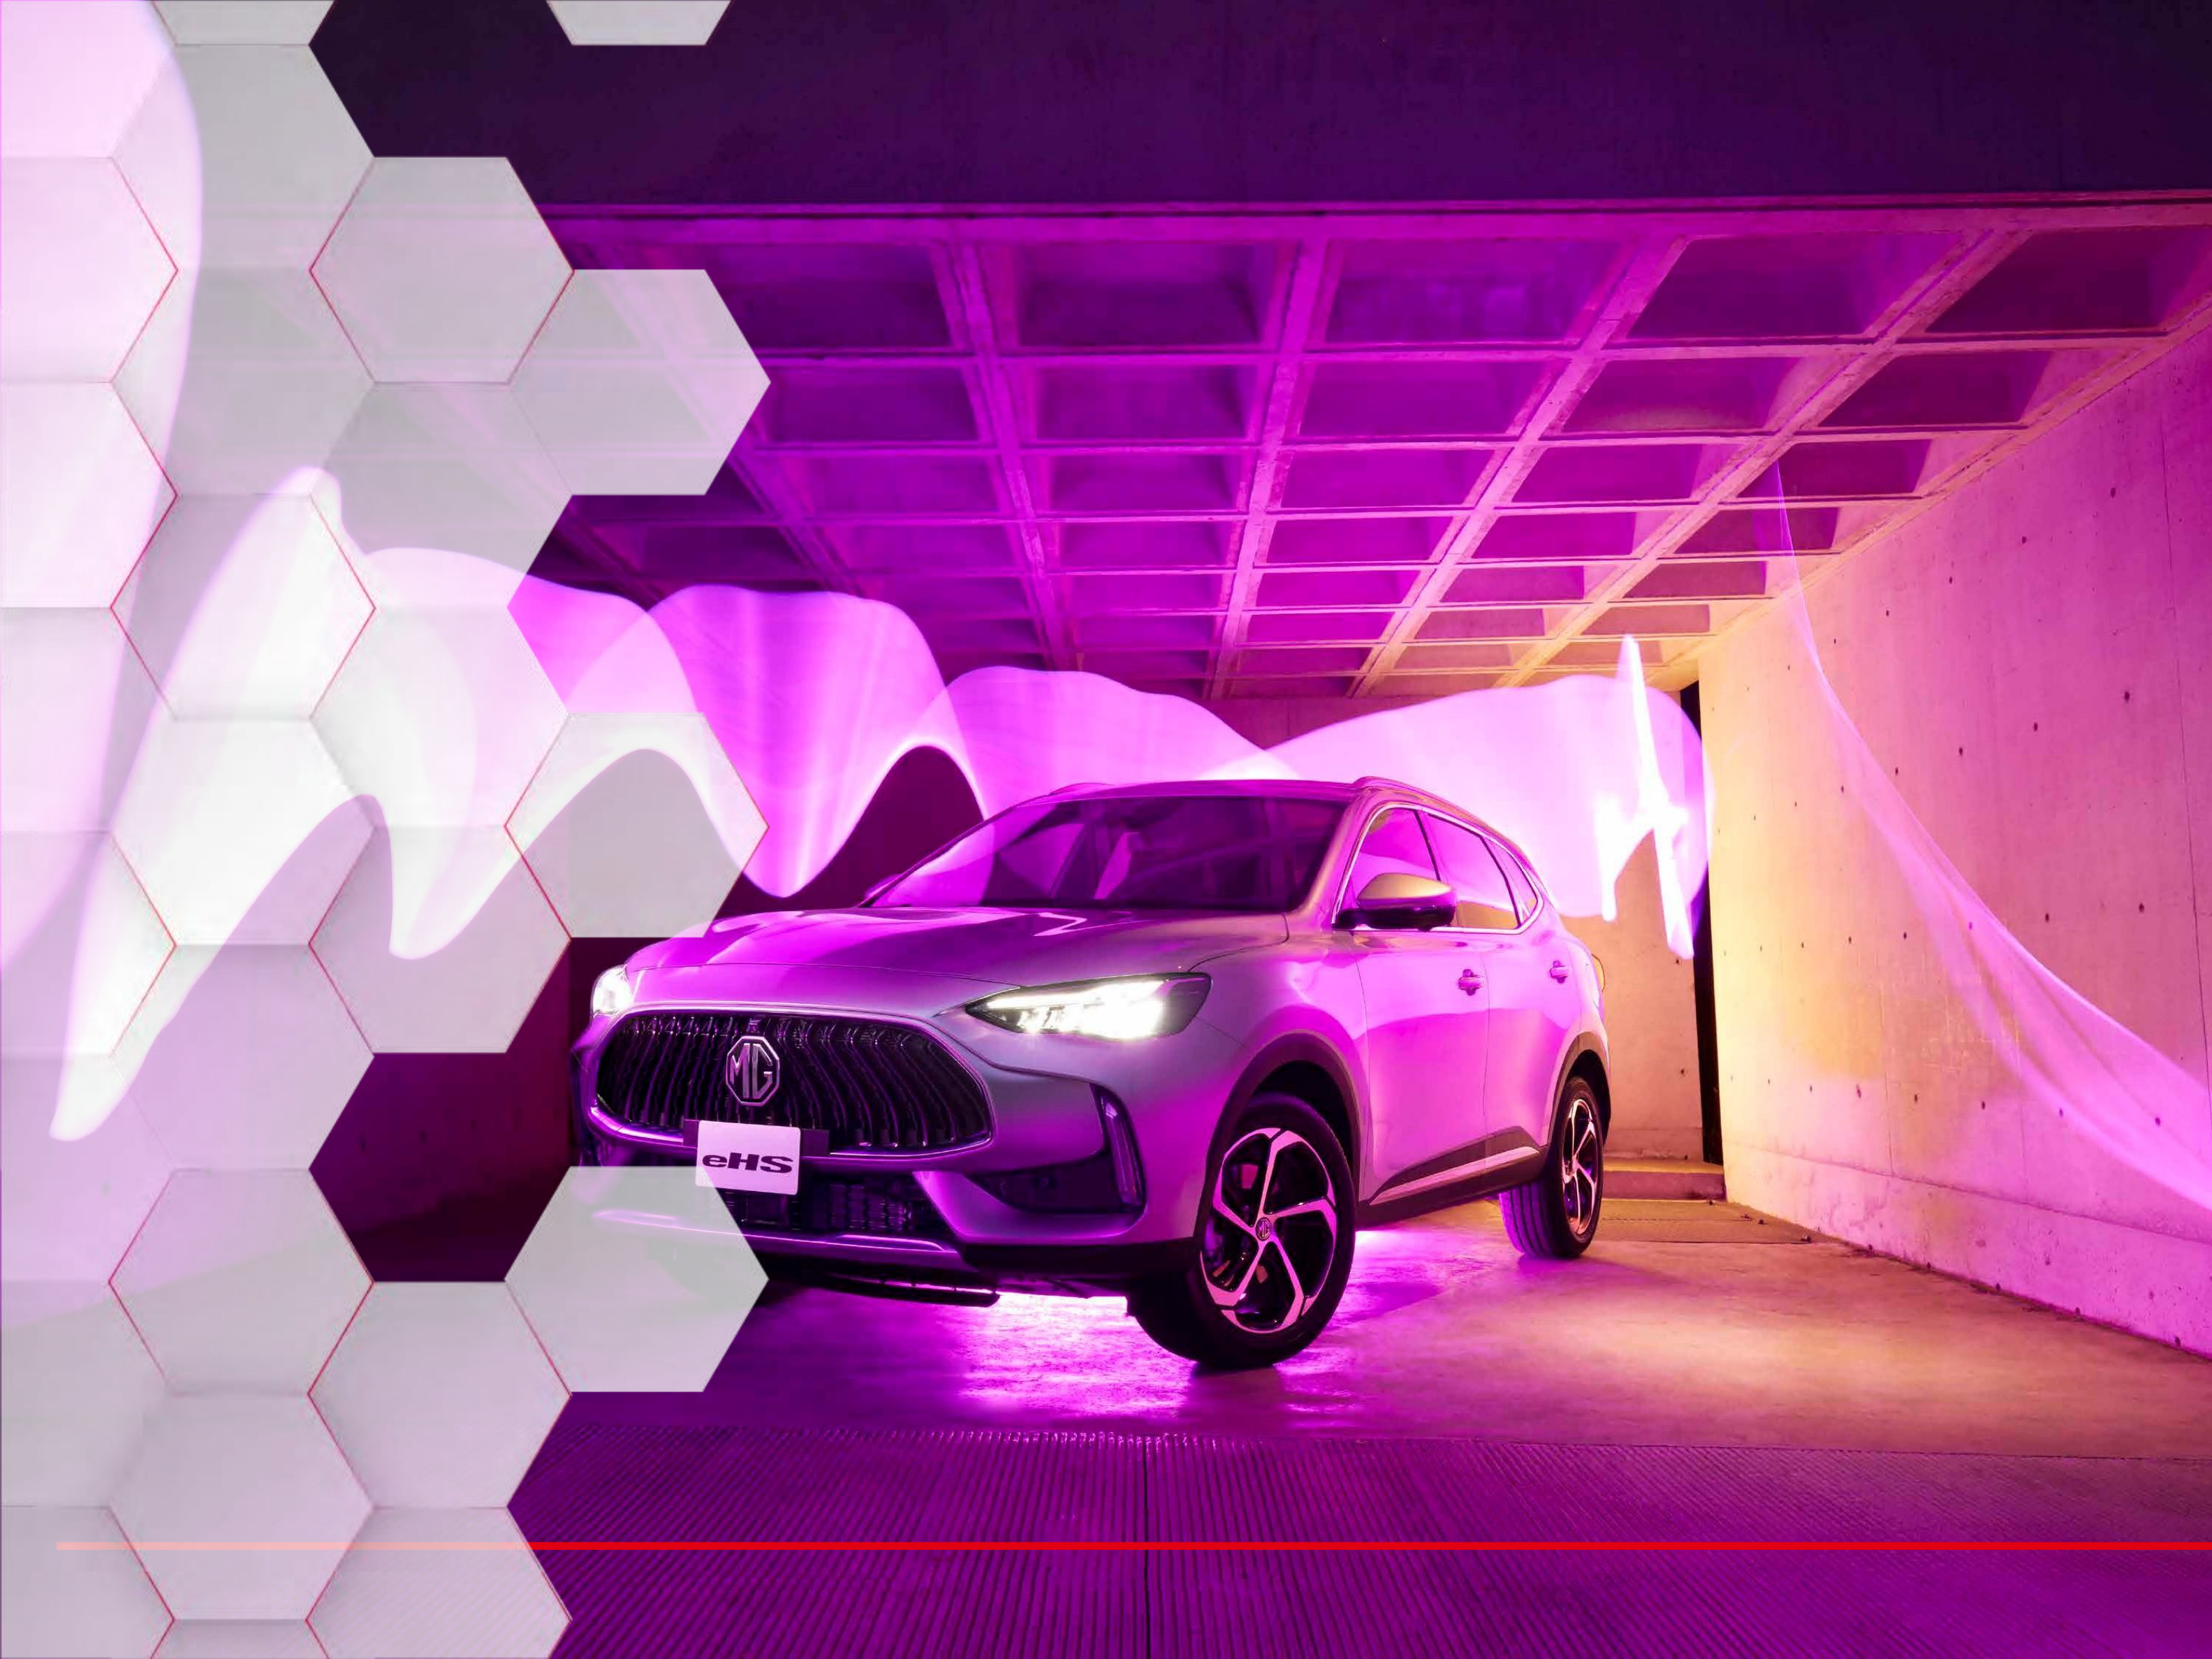

SAC0916768

Tapete uso rudo MG One - \$1,615.71

SAC0916758

Tapete de cajuela MG One - \$1,933.33

SAC0916708

Antifaz MG One - \$3,107.14
Evita que tu MG ONE sufra daños ocasionados por piedras, insectos y roces con otros automóviles.