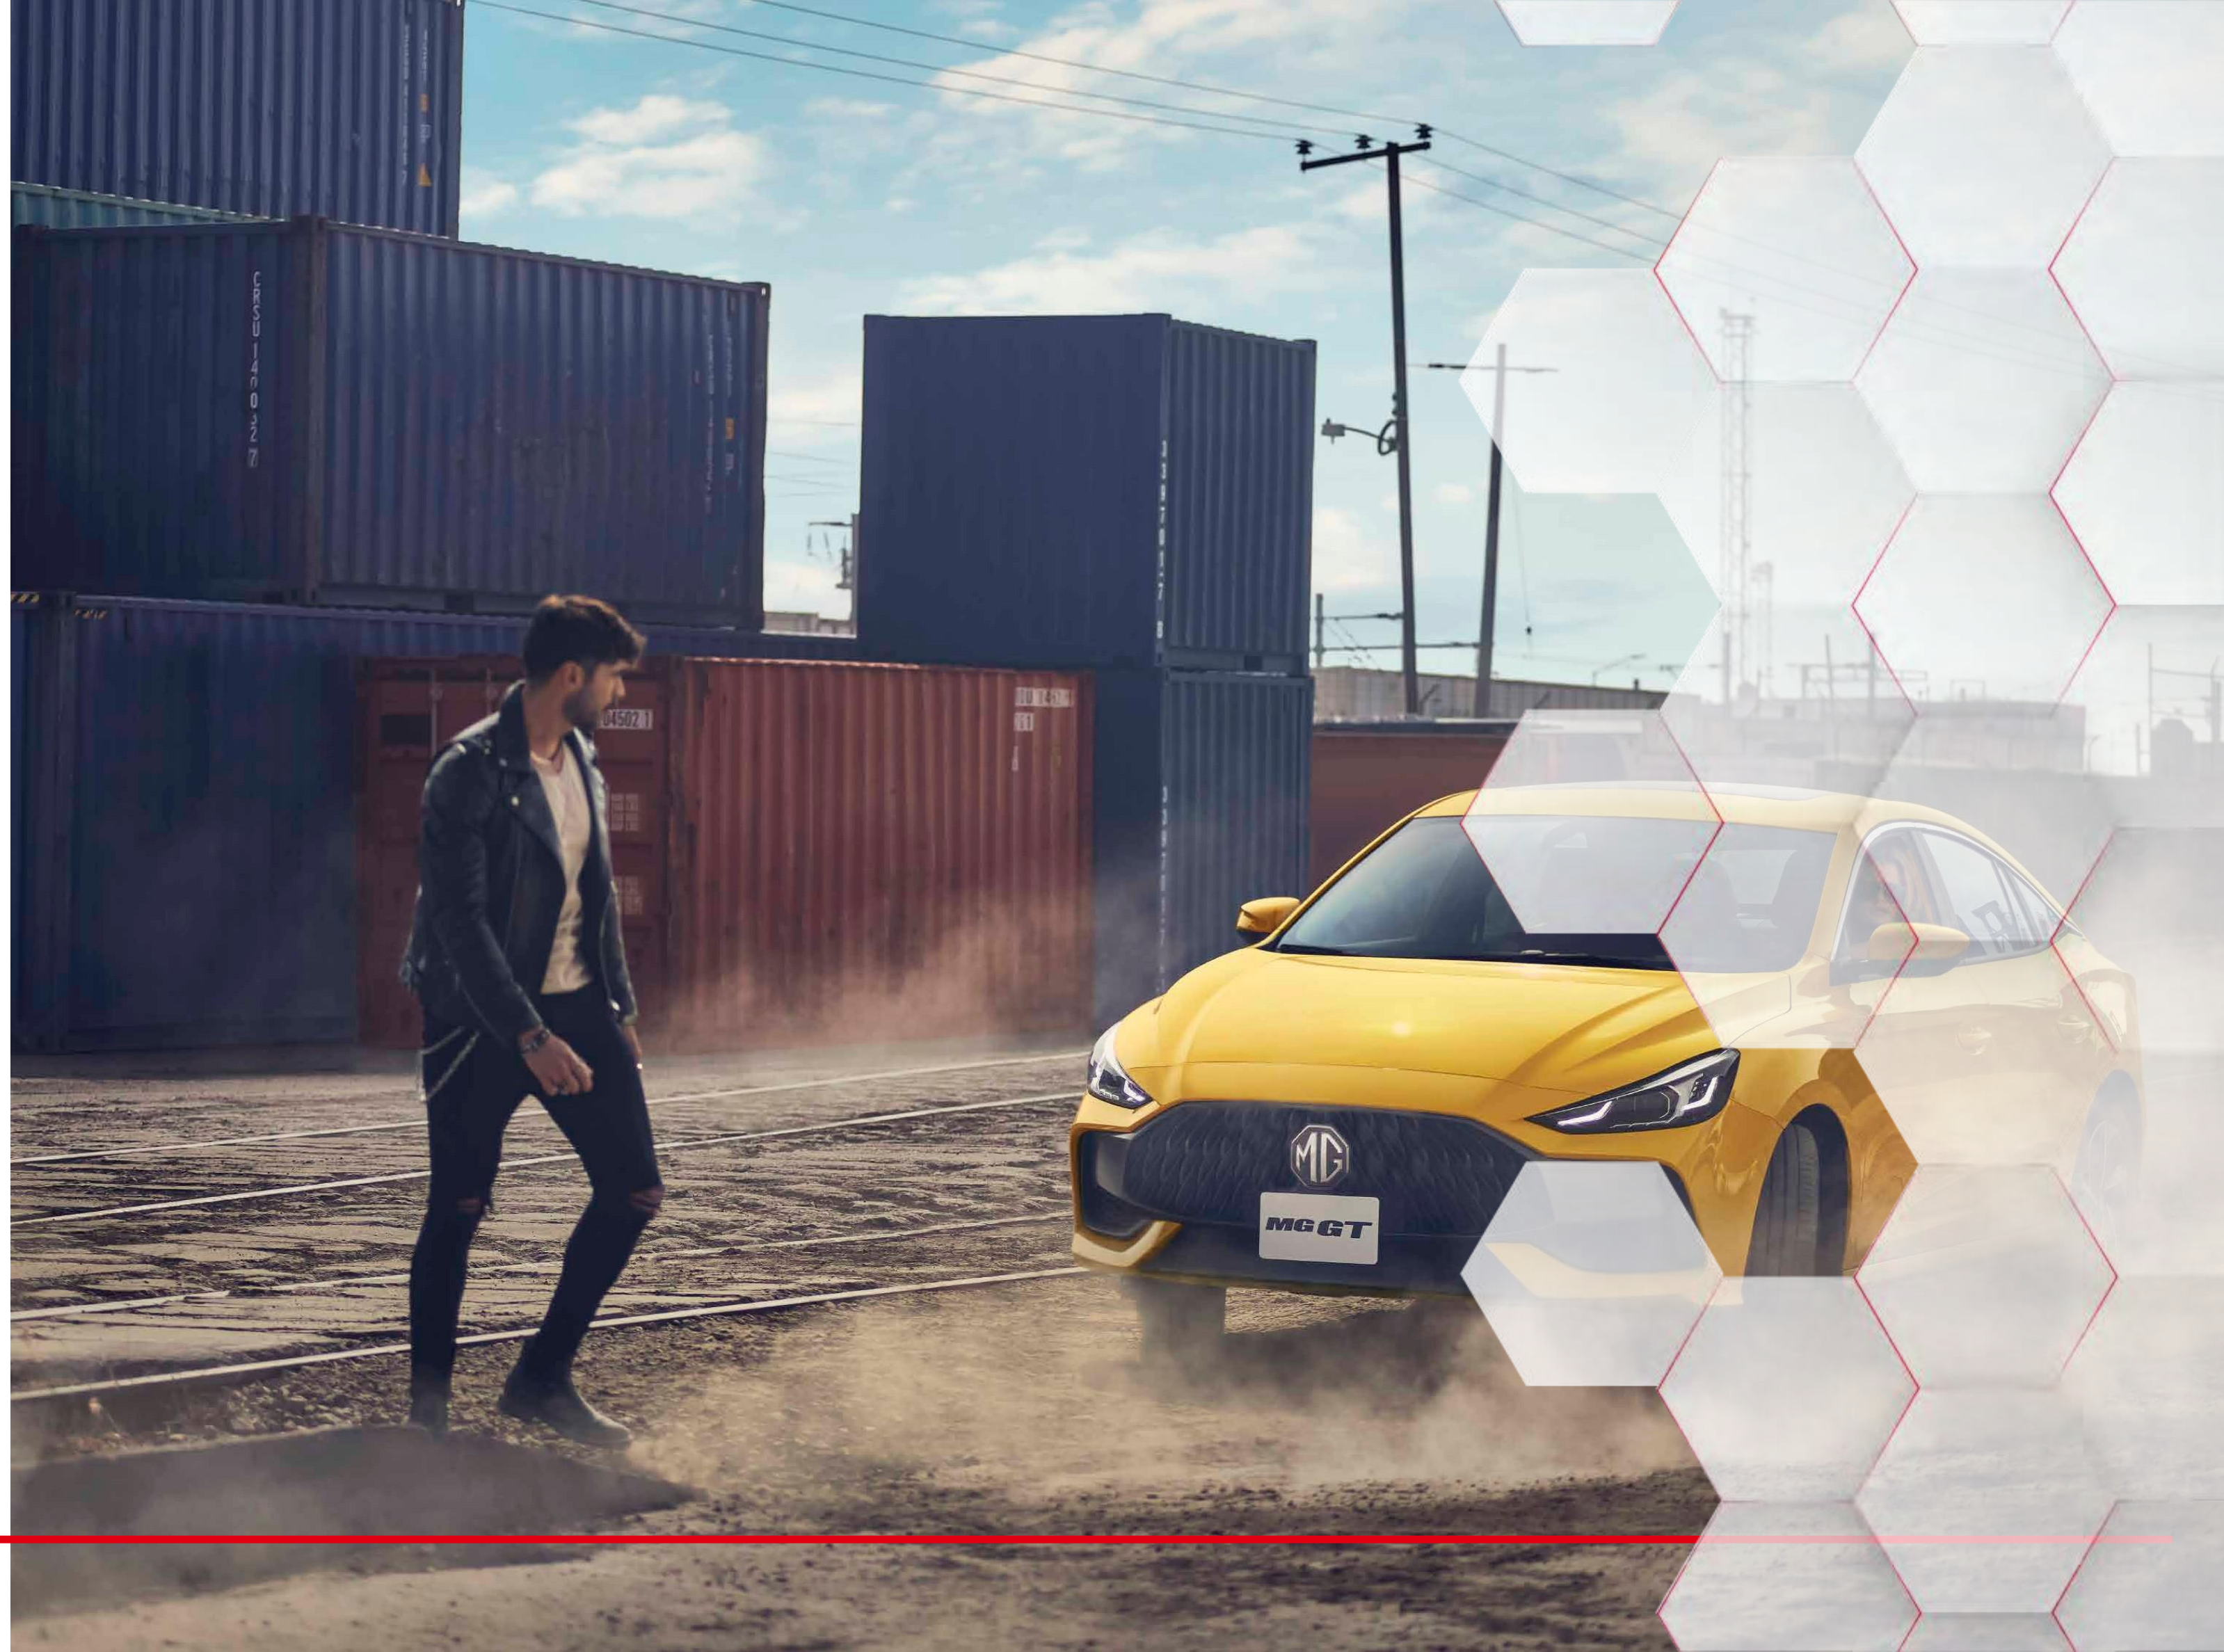

MORRIS GARAGES
Enjoy All Ways

GT

Aumenta la elegancia y potencia de tu MGGT con accesorios exclusivos.